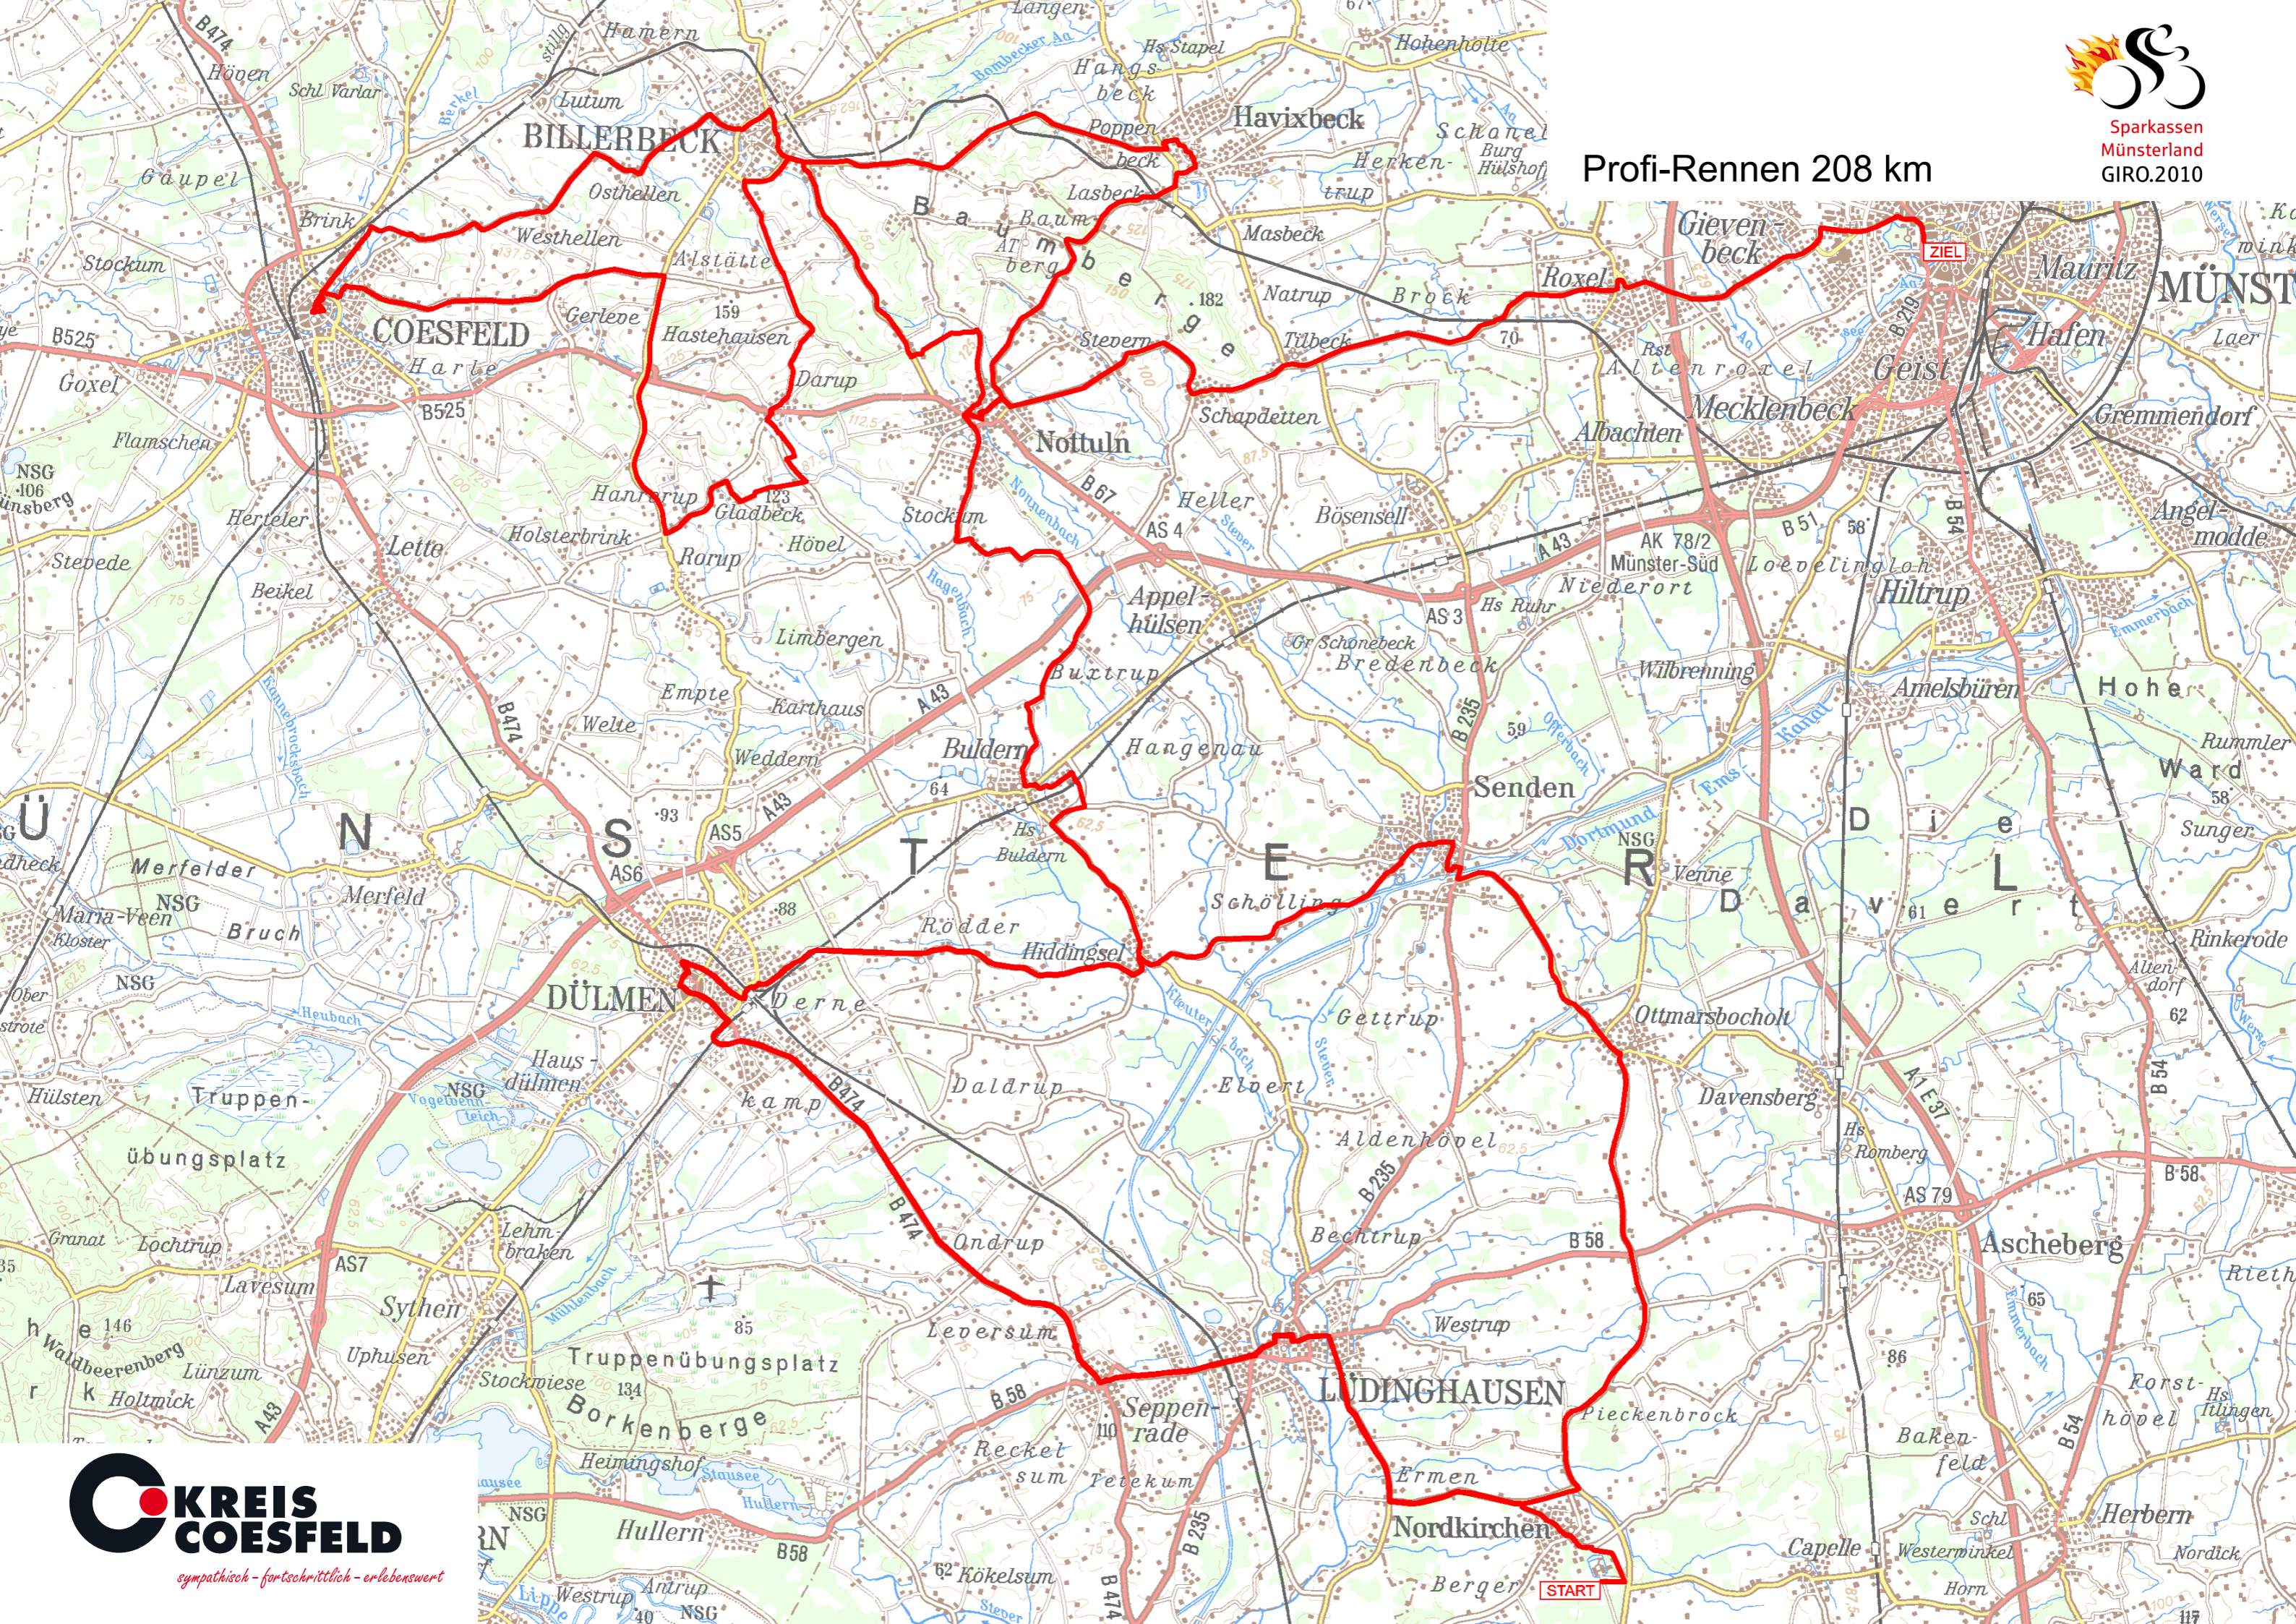

Sparkassen
Münsterland
GIRO.2010

Profi-Rennen 208 km

sympathisch - fortschrittlich - erlebenswert